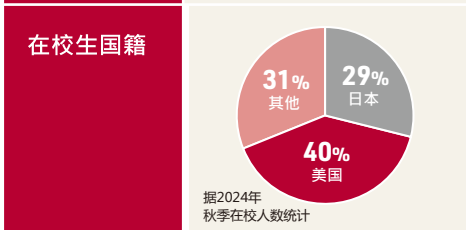

(2023年 春季/夏季/秋季 毕业生)

TUJ KYOTO

2025年1月, 天普大学京都校区将正式启用, 学生们还可以体验在日本文化之都的大学生活。

www.tuj.ac.jp/kyoto

TUJ招生信息	秋季、春季、夏季 一年三季均可提前申请入学 提交申请材料后四周内即可收到回复												
招生截止日期	<table><thead><tr><th></th><th>需申请签证者</th><th>无需申请签证者</th></tr></thead><tbody><tr><td>秋季入学</td><td>5月1日</td><td>7月1日</td></tr><tr><td>春季入学</td><td>10月1日</td><td>11月1日</td></tr><tr><td>夏季入学</td><td>2月15日</td><td>3月15日</td></tr></tbody></table>		需申请签证者	无需申请签证者	秋季入学	5月1日	7月1日	春季入学	10月1日	11月1日	夏季入学	2月15日	3月15日
	需申请签证者	无需申请签证者											
秋季入学	5月1日	7月1日											
春季入学	10月1日	11月1日											
夏季入学	2月15日	3月15日											
奖学金申请截止日期	<table><thead><tr><th></th><th>需申请签证者</th><th>无需申请签证者</th></tr></thead><tbody><tr><td>秋季入学</td><td>3月1日</td><td>6月1日</td></tr><tr><td>春季入学</td><td>9月1日</td><td>9月1日</td></tr><tr><td>夏季入学</td><td>12月1日</td><td>2月15日</td></tr></tbody></table> <p>10月15日：钻石奖学金(Diamond Scholarship)的申请截止日期</p>		需申请签证者	无需申请签证者	秋季入学	3月1日	6月1日	春季入学	9月1日	9月1日	夏季入学	12月1日	2月15日
	需申请签证者	无需申请签证者											
秋季入学	3月1日	6月1日											
春季入学	9月1日	9月1日											
夏季入学	12月1日	2月15日											
住宿	宿舍 寄宿家庭 可自主选择住宿(第一学期结束后)												
合理的收费	<p>每学年平均学费及杂费</p> <table><tbody><tr><td>TUJ</td><td>171万日元 约10,962美元*</td></tr><tr><td>美国公立四年制大学 外州学生收费</td><td>29,150 美元**</td></tr><tr><td>美国私立四年制大学</td><td>41,540 美元**</td></tr></tbody></table> <p>* 156日元 = 1美元 (2024年4月-7月平均汇率) * 不含注册费 ** 数据引自 Trends in College Pricing 2023, College Board</p>	TUJ	171万日元 约10,962美元*	美国公立四年制大学 外州学生收费	29,150 美元**	美国私立四年制大学	41,540 美元**						
TUJ	171万日元 约10,962美元*												
美国公立四年制大学 外州学生收费	29,150 美元**												
美国私立四年制大学	41,540 美元**												